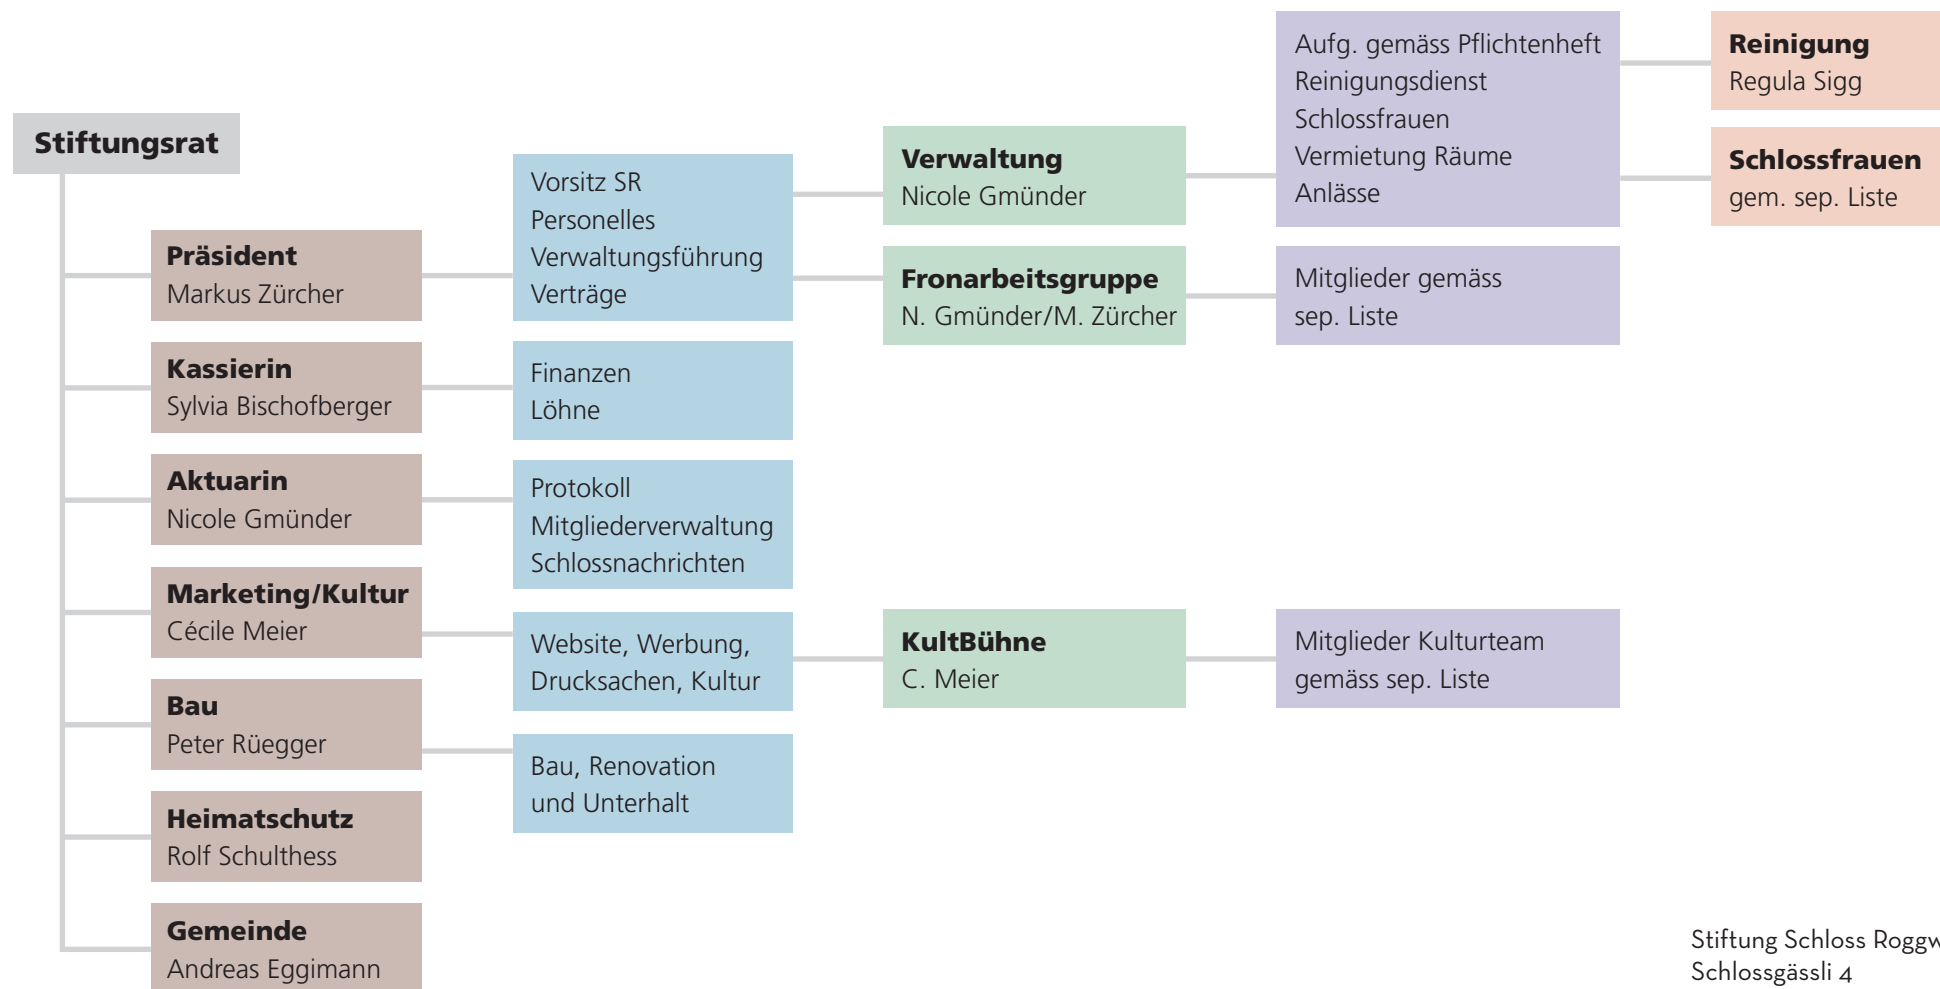

Organigramm Stiftung Schloss Roggwil

Stiftung Schloss Roggwil
Schlossgässli 4
9325 Roggwil
071 455 17 52
info@schloss-roggwil.ch
www.schloss-roggwil.ch